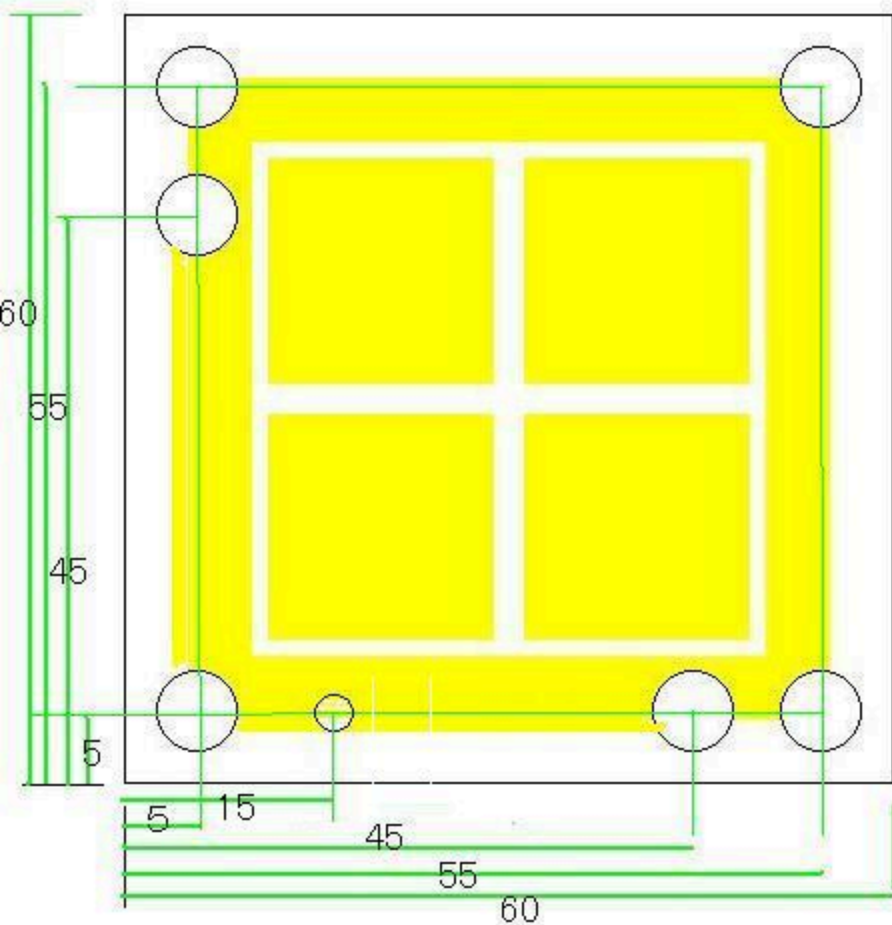

表

裏

黄色:黄銅 白色:アルミナ96  
丸穴大:6φ、丸穴小:3φ  
表中央4つの四角と裏中央4つの丸は導通  
外側はフィールド(表裏導通)