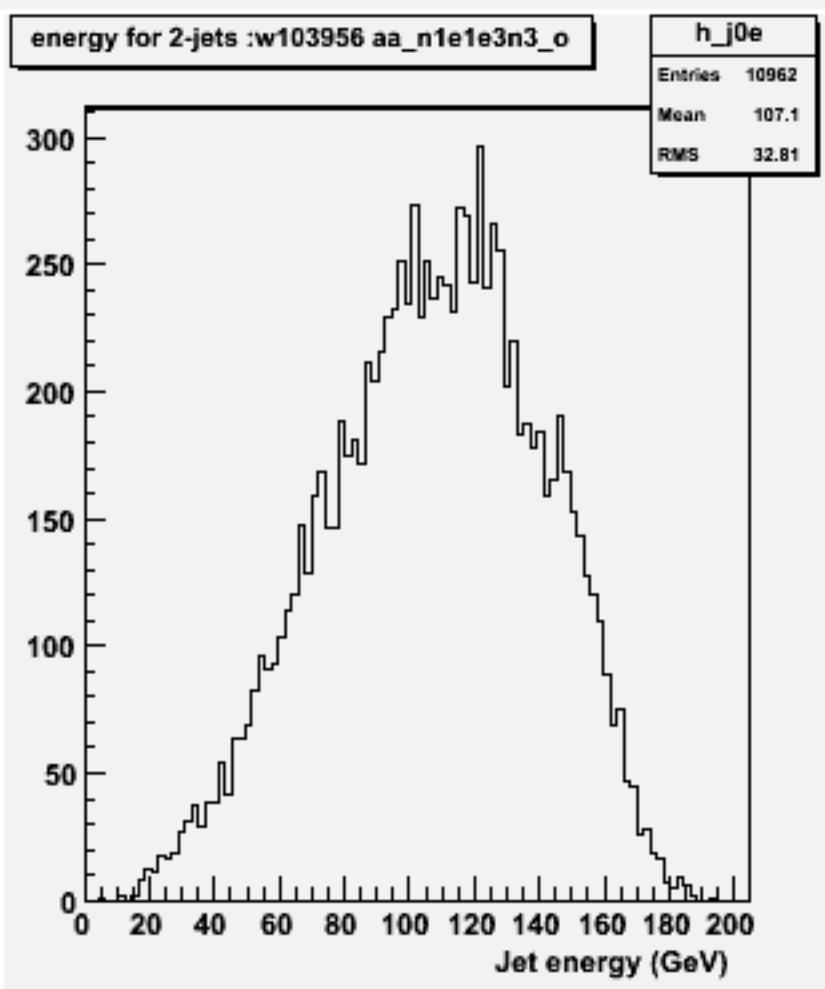

Particle ID : w103956 aa\_n1e1e3n3\_o

h_id	
Entries	88170
Mean	-12.7
RMS	71.31

Particle Energy : w103956 aa\_n1e1e3n3\_o

h_e	
Entries	88170
Mean	39.42
RMS	33.35

Particle Pt : w103956 aa\_n1e1e3n3\_o

h_pt	
Entries	88170
Mean	18.09
RMS	21.7

Particle cos  $\theta$  : w103956 aa\_n1e1e3n3\_o

h_cs	
Entries	88170
Mean	0.0002226
RMS	0.7306

Start point R : w103956 aa\_n1e1e3n3\_o

h_vr	
Entries	88170
Mean	3.602
RMS	77.79

Start point Z : w103956 aa\_n1e1e3n3\_o

h_vz	
Entries	88170
Mean	0.152
RMS	56.89

Ycut for 4-jets :w103956 aa\_n1e1e3n3\_o

h_yc4j	
Entries	4889
Mean	0.01618
RMS	0.0156

Jet energies(All jets)w103956 aa\_n1e1e3n3\_o

ha_j0e	
Entries	19556
Mean	53.38
RMS	31.54