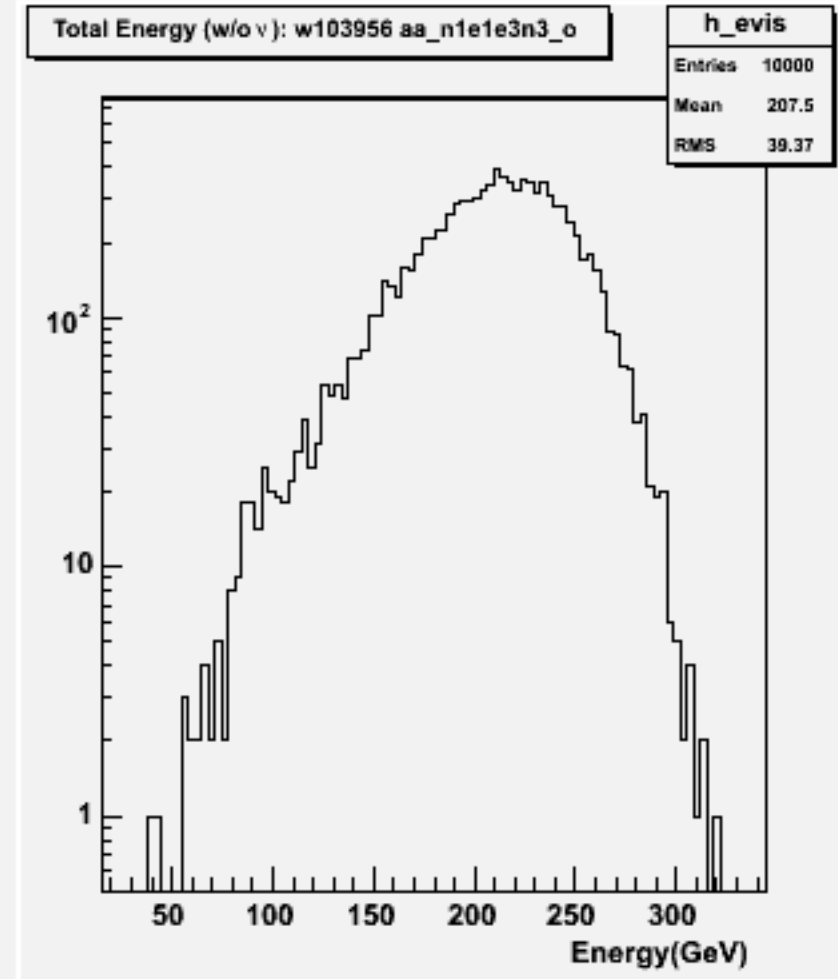

Particle ID : w103956 aa\_n1e1e3n3\_o

h_id	
Entries	88170
Mean	-12.7
RMS	71.31

Particle Energy : w103956 aa\_n1e1e3n3\_o

h_e	
Entries	88170
Mean	39.42
RMS	33.35

Particle Pt : w103956 aa\_n1e1e3n3\_o

h_pt	
Entries	88170
Mean	18.09
RMS	21.7

Particle cos  $\theta$  : w103956 aa\_n1e1e3n3\_o

h_cs	
Entries	88170
Mean	0.0002226
RMS	0.7306

Start point R : w103956 aa\_n1e1e3n3\_o

h_vr	
Entries	88170
Mean	3.602
RMS	77.79

Start point Z : w103956 aa\_n1e1e3n3\_o

h_vz	
Entries	88170
Mean	0.152
RMS	56.89

Ycut for 4-jets :w103956 aa\_n1e1e3n3\_o

h_yc4j	
Entries	4889
Mean	0.01618
RMS	0.0156

Jet energies(All jets)w103956 aa\_n1e1e3n3\_o

ha_j0e	
Entries	19556
Mean	53.38
RMS	31.54