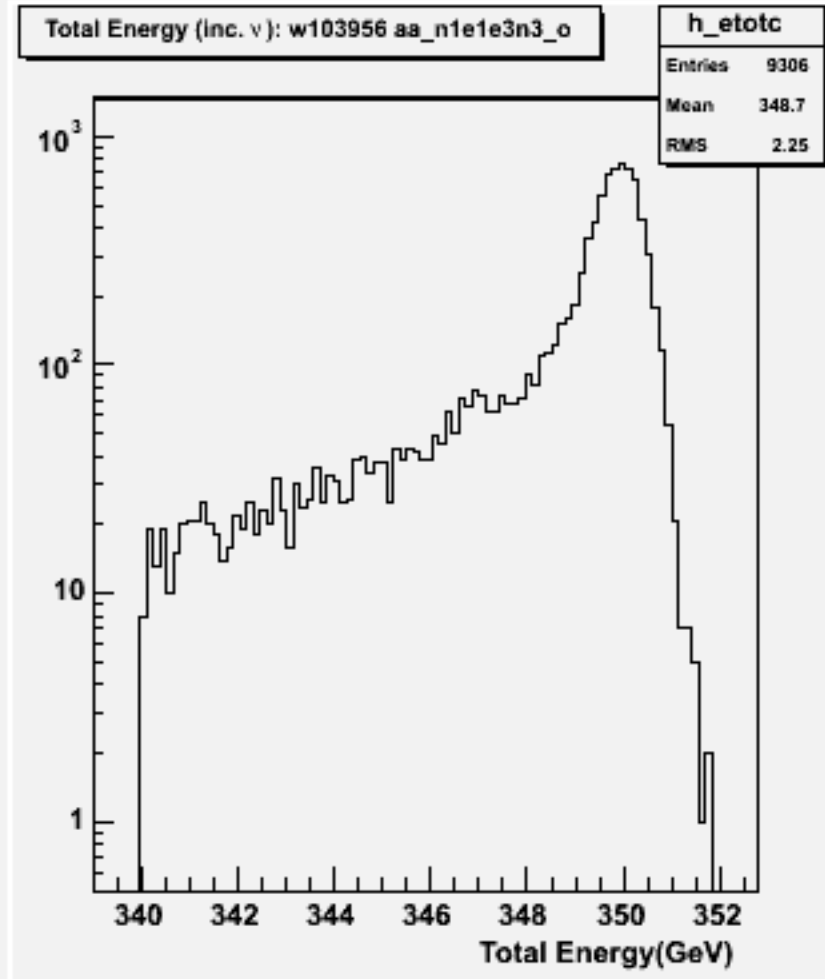

Particle ID : w103956 aa\_n1e1e3n3\_o

h_id	
Entries	88170
Mean	-12.7
RMS	71.31

Particle Energy : w103956 aa\_n1e1e3n3\_o

h_e	
Entries	88170
Mean	39.42
RMS	33.35

Particle Pt : w103956 aa\_n1e1e3n3\_o

h_pt	
Entries	88170
Mean	18.09
RMS	21.7

Particle cos  $\theta$  : w103956 aa\_n1e1e3n3\_o

h_cs	
Entries	88170
Mean	0.0002226
RMS	0.7306

Start point R : w103956 aa\_n1e1e3n3\_o

h_vr	
Entries	88170
Mean	3.602
RMS	77.79

Start point Z : w103956 aa\_n1e1e3n3\_o

h_vz	
Entries	88170
Mean	0.152
RMS	56.89

Ycut for 4-jets :w103956 aa\_n1e1e3n3\_o

h_yc4j	
Entries	4889
Mean	0.01618
RMS	0.0156

Jet energies(All jets)w103956 aa\_n1e1e3n3\_o

ha_j0e	
Entries	19556
Mean	53.38
RMS	31.54