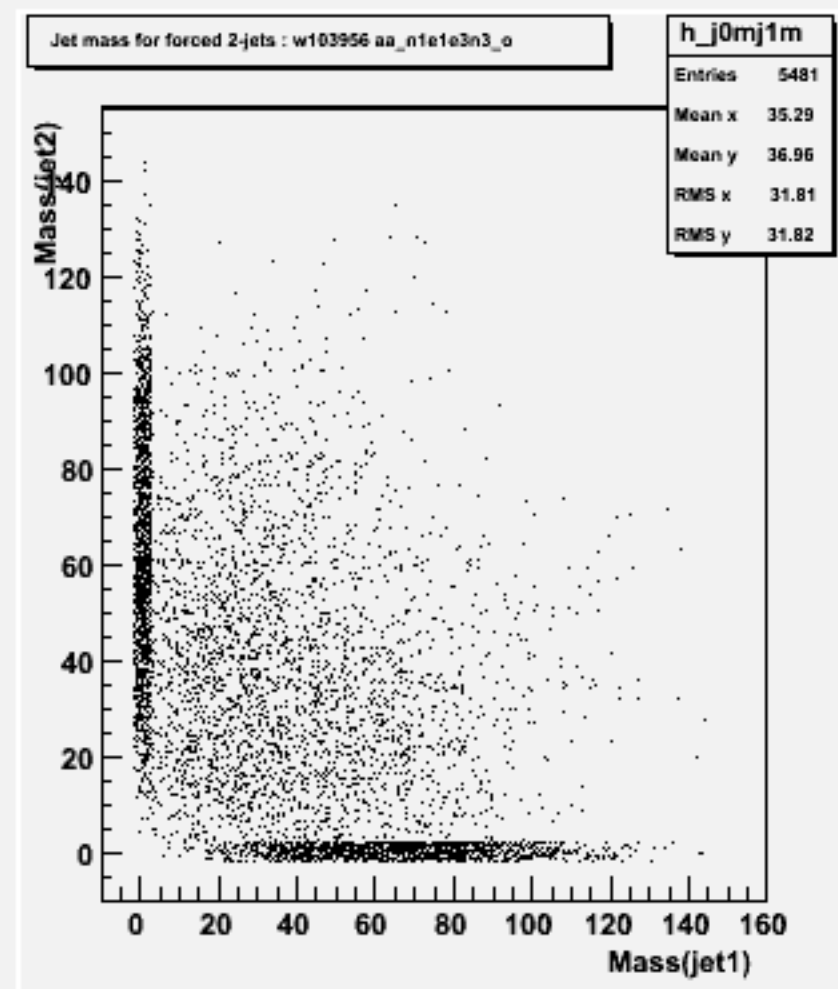

Particle ID : w103956 aa\_n1e1e3n3\_o

h_id	
Entries	88170
Mean	-12.7
RMS	71.31

Particle Energy : w103956 aa\_n1e1e3n3\_o

h_e	
Entries	88170
Mean	39.42
RMS	33.35

Particle Pt : w103956 aa\_n1e1e3n3\_o

h_pt	
Entries	88170
Mean	18.09
RMS	21.7

Particle cos  $\theta$  : w103956 aa\_n1e1e3n3\_o

h_cs	
Entries	88170
Mean	0.0002226
RMS	0.7306

Start point R : w103956 aa\_n1e1e3n3\_o

h_vr	
Entries	88170
Mean	3.602
RMS	77.79

Start point Z : w103956 aa\_n1e1e3n3\_o

h_vz	
Entries	88170
Mean	0.152
RMS	56.89

Ycut for 4-jets :w103956 aa\_n1e1e3n3\_o

h_yc4j	
Entries	4889
Mean	0.01618
RMS	0.0156

Jet energies(All jets)w103956 aa\_n1e1e3n3\_o

ha_j0e	
Entries	19556
Mean	53.38
RMS	31.54