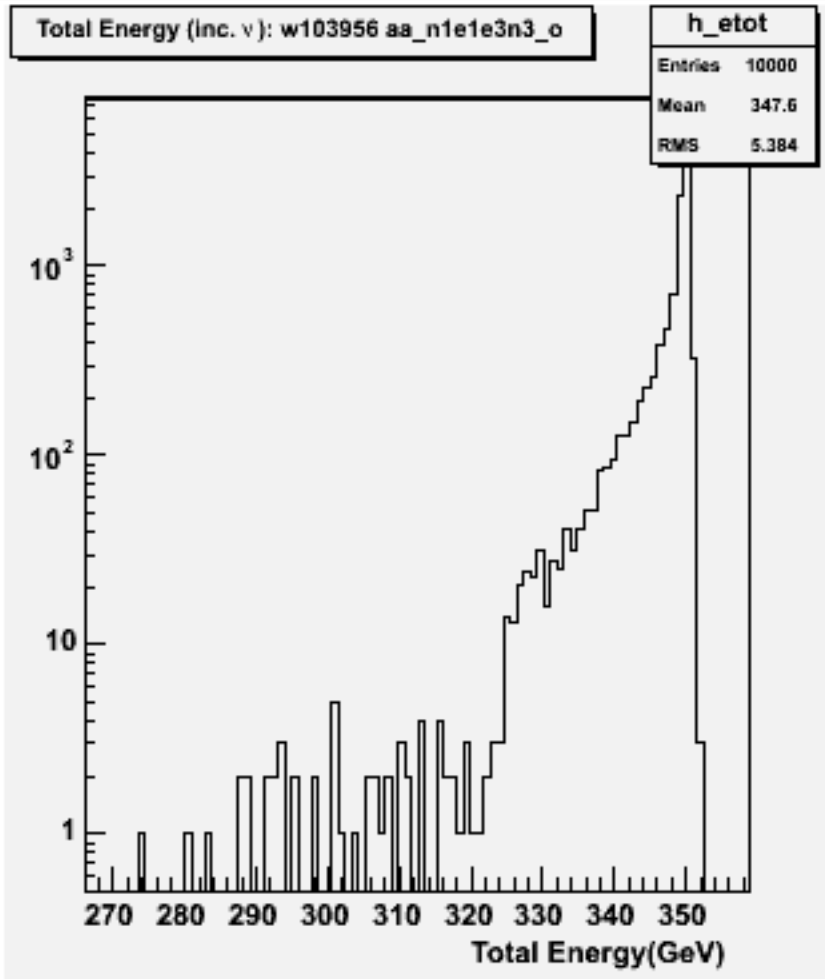

Particle ID : w103956 aa\_n1e1e3n3\_o

h_id	
Entries	88170
Mean	-12.7
RMS	71.31

Particle Energy : w103956 aa\_n1e1e3n3\_o

h_e	
Entries	88170
Mean	39.42
RMS	33.35

Particle Pt : w103956 aa\_n1e1e3n3\_o

h_pt	
Entries	88170
Mean	18.09
RMS	21.7

Particle cos  $\theta$  : w103956 aa\_n1e1e3n3\_o

h_cs	
Entries	88170
Mean	0.0002226
RMS	0.7306

Start point R : w103956 aa\_n1e1e3n3\_o

h_vr	
Entries	88170
Mean	3.602
RMS	77.79

Start point Z : w103956 aa\_n1e1e3n3\_o

h_vz	
Entries	88170
Mean	0.152
RMS	56.89

Ycut for 4-jets :w103956 aa\_n1e1e3n3\_o

h_yc4j	
Entries	4889
Mean	0.01618
RMS	0.0156

Jet energies(All jets)w103956 aa\_n1e1e3n3\_o

ha_j0e	
Entries	19556
Mean	53.38
RMS	31.54