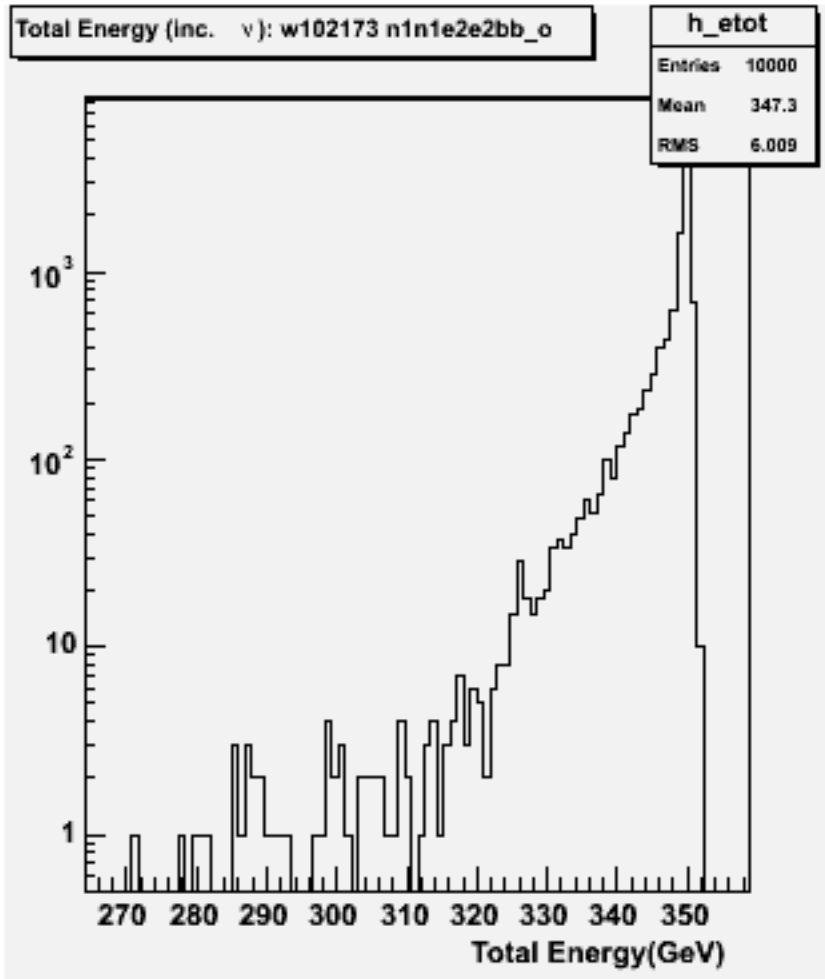

Particle ID : w102173 n1n1e2e2bb\_o

h_id	
Entries	577992
Mean	13.23
RMS	408.5

Particle Energy : w102173 n1n1e2e2bb\_o

h_e	
Entries	577992
Mean	6.008
RMS	16.17

Particle Pt : w102173 n1n1e2e2bb\_o

h_pt	
Entries	577992
Mean	4.082
RMS	11.57

Particle cosθ : w102173 n1n1e2e2bb\_o

h_cs	
Entries	577992
Mean	0.01067
RMS	0.6435

Start point R : w102173 n1n1e2e2bb\_o

h_vr	
Entries	577992
Mean	17.5
RMS	131.6

Start point Z : w102173 n1n1e2e2bb\_o

h_vz	
Entries	577992
Mean	0.1063
RMS	132.2

Ycut for 4-jets :w102173 n1n1e2e2bb\_o

h_yc4j	
Entries	9750
Mean	0.01741
RMS	0.03677

Jet energies(All jets)w102173 n1n1e2e2bb\_o

ha_j0e	
Entries	39000
Mean	50.72
RMS	35.13

Jet cos  $\theta$  (All jets)w102173 n1n1e2e2bb\_o