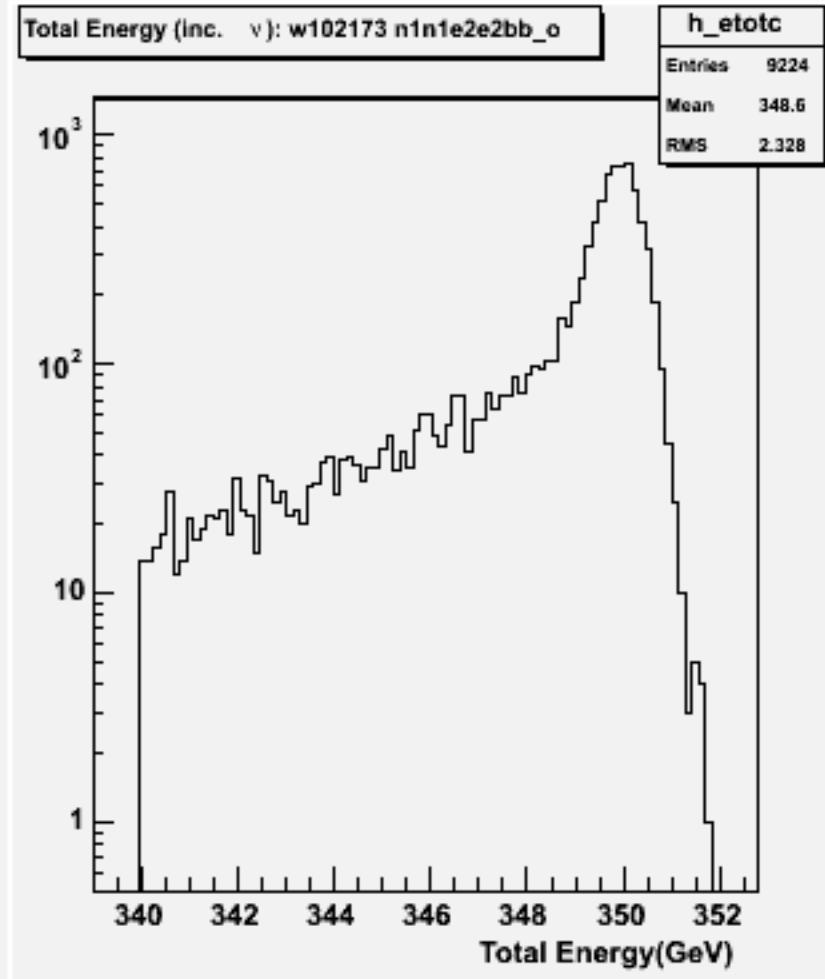

Particle cosθ : w102173 n1n1e2e2bb\_o

h_cs	
Entries	577992
Mean	0.01067
RMS	0.6435

Start point R : w102173 n1n1e2e2bb\_o

h_vr	
Entries	577992
Mean	17.5
RMS	131.6

Start point Z : w102173 n1n1e2e2bb\_o

h_vz	
Entries	577992
Mean	0.1063
RMS	132.2

Ycut for 4-jets :w102173 n1n1e2e2bb\_o

h_yc4j	
Entries	9750
Mean	0.01741
RMS	0.03677

Jet energies(All jets)w102173 n1n1e2e2bb\_o

ha_j0e	
Entries	39000
Mean	50.72
RMS	35.13

Jet cos  $\theta$  (All jets)w102173 n1n1e2e2bb\_o