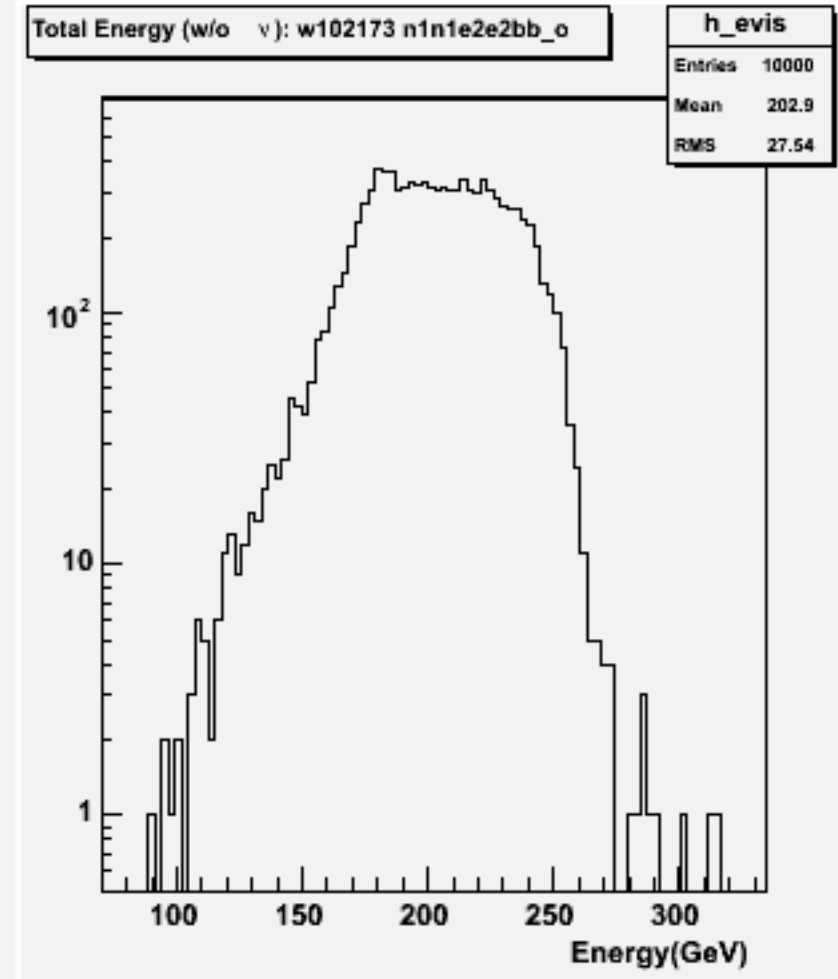

Particle ID : w102173 n1n1e2e2bb\_o

h_id	
Entries	577992
Mean	13.23
RMS	408.5

Particle Energy : w102173 n1n1e2e2bb\_o

h_e	
Entries	577992
Mean	6.008
RMS	16.17

Particle Pt : w102173 n1n1e2e2bb\_o

h_pt	
Entries	577992
Mean	4.082
RMS	11.57

Particle cosθ : w102173 n1n1e2e2bb\_o

h_cs	
Entries	577992
Mean	0.01067
RMS	0.6435

Start point R : w102173 n1n1e2e2bb\_o

h_vr	
Entries	577992
Mean	17.5
RMS	131.6

Start point Z : w102173 n1n1e2e2bb\_o

h_vz	
Entries	577992
Mean	0.1063
RMS	132.2

Ycut for 4-jets :w102173 n1n1e2e2bb\_o

h_yc4j	
Entries	9750
Mean	0.01741
RMS	0.03677

Jet energies(All jets)w102173 n1n1e2e2bb\_o

ha_j0e	
Entries	39000
Mean	50.72
RMS	35.13

Jet cos  $\theta$  (All jets)w102173 n1n1e2e2bb\_o